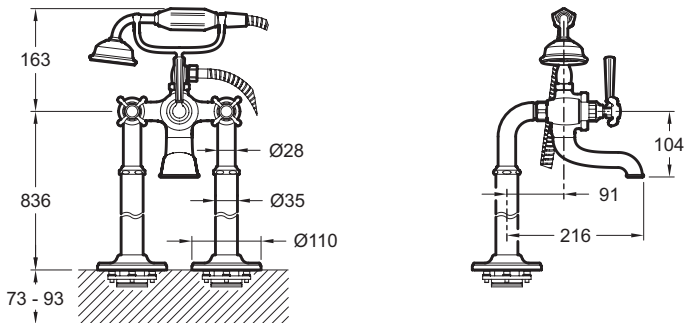

- Оригинальная керамическая ручка: граненная керамическая ручка играет бликами на свету и добавляет блеск вашему пространству. Этот благородный материал усиливает подлинный стиль смесителя. Позволяет интуитивно переключаться с ванны на душ благодаря маркировке.
- Широкий носик: обеспечивает быстрое наполнение ванны.

Технические характеристики

- МАТЕРИАЛ : N/A
- TYPE : Двурычажный
- RACCORDS : С гибкой подводкой
- ТИП УСТАНОВКИ : Напольные
- DÉBIT (L/MN SOUS 3 BARS) : Душ 9 л/мин // Ванна : 25 л/мин

Продукты для комплектации

- E32993 : База для напольного смесителя

Технический чертёж

Спецификация продукта : Напольный смеситель для ванны. E24314. Коллекция : CLÉO 1889. МАТЕРИАЛ : N/A. ТИП УСТАНОВКИ : Напольные. TYPE : Двурычажный. DÉBIT (L/MN SOUS 3 BARS) : Душ 9 л/мин // Ванна : 25 л/мин. RACCORDS : С гибкой подводкой.